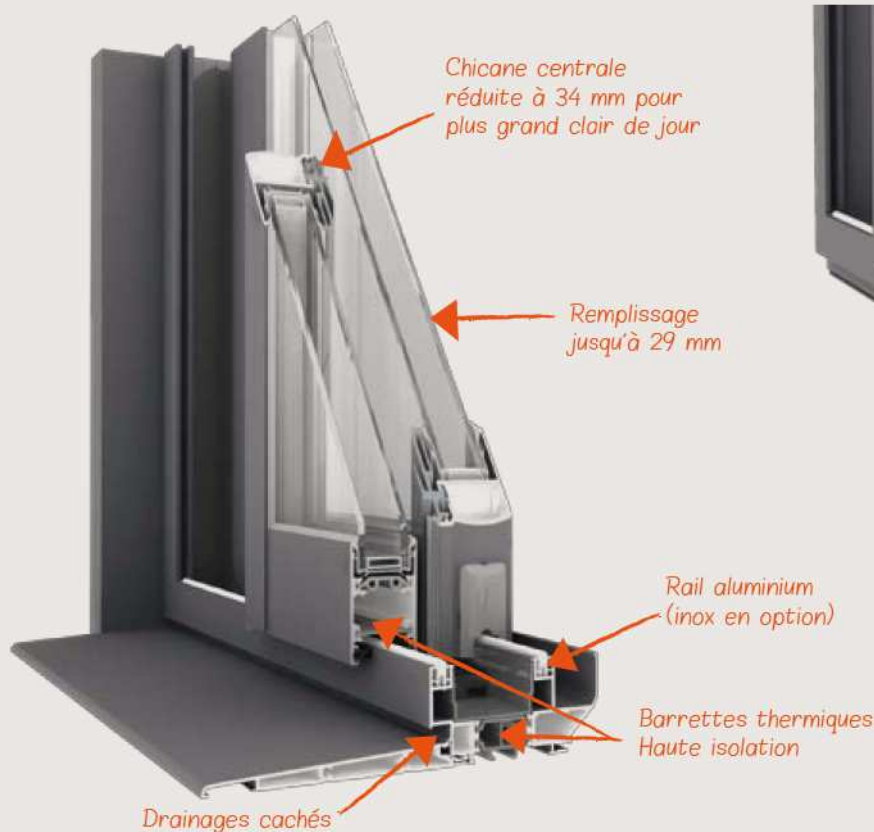

Ligne Classique HP

Fenêtres et Portes-Fenêtres coulissantes Haute Performance
Performance - Sécurité - Esthétique

Seuil PMR avec encastrement en conformité avec le DTU 36.5 et les directives du CSTB.

LES APPLICATIONS FENÊTRES & PORTES FENÊTRES COULISSANTES